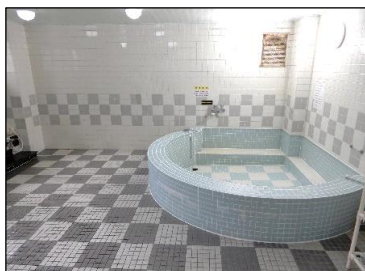

管理・食事・家具付 アゼリア葛西(男子専用)

管理人のきめ細かい心づかいに加え駅近で居心地最高！！

- ■東京都江戸川区東葛西6丁目24-4
- ■鉄筋コンクリート造5階建【総室数75室】
- ■1989年完成(2009年リニューアル済)

月額費用	2食付プラン	79,000円
	月～土曜日までの朝・夕2食付のお得なプラン 賃料58,000 管理費7,000円 食費14,000円	
	契約時にどちらか選択していただけます (注)契約期間中のプラン変更はできません	
月額費用	食事別プラン	65,000円
	7ルイト・部活で帰りが遅くなる方にお勧めのプラン 賃料58,000 管理費7,000円	
	その他費用	電気使用料金、電話通話料金
インターネット料・電気基本料・水道料は管理費に含まれております。		
契約時費用	保証金(敷金)	110,000円
	入室料(礼金)	110,000円
	住宅総合保険料	11,000円/1年
	契約期間	1年(更新可)

■共同施設

食堂(談話コーナー)・自炊コーナー・自販機・大浴場・トイレ・コインランドリールーム・BSアンテナ・下足入・駐輪場・エントランスオートロック・エレベーター
シャワーは24時間利用可能！！(清掃時間を除く)
浴槽利用時間:12:00～24:00

■各室専用設備

エアコン・天井照明・クローゼット・電話機・机・椅子・ベッド・カーテン・洗面台(温水器付)・バルコニー・インターネット専用線(Wi-Fi)
全室インターネット専用回線(LAN)完備！
室内Wi-Fi設備完備(WPSでスマホも簡単設定)
最大100Mbps手続き無しで入居日から使えます！

■各種サービス

管理：管理人が24時間常駐
宅配便：不在の場合でも管理室にてお預かりします
☆食事別プランでも以下の料金で召し上がれます☆
食事：朝食250円(6:30～8:30)
(予約制) 夕食500円(18:30～22:30)

体験入寮のご案内

体験入寮を随時受付しております。(満室の場合はご了承下さい)
1泊限定「無料」(食事料金は別途)
入試などの宿泊施設として一度ご利用下さい

■大手町まで16分 ■飯田橋まで22分

■東京メトロ東西線「葛西駅」より徒歩5分

トラストシステムサービス株式会社

〒113-0021 東京都文京区本駒込6-1-21 叶社第3ビル4F TEL03-3945-6548 FAX03-3945-6562
URL: <http://www.trust-ss.co.jp> E-mail: office@trust-ss.co.jp

201810 学