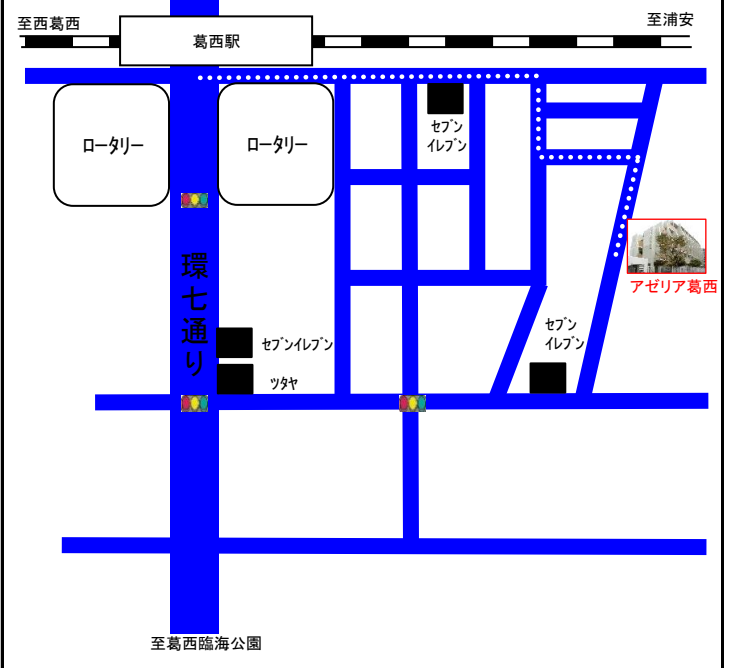

管理・食事・家具付 アゼリア葛西(男子専用)

管理人のきめ細かい心づかいに加え駅近で居心地最高！！

- ■東京都江戸川区東葛西6丁目24-4
- ■鉄筋コンクリート造5階建【総室数75室】
- ■1989年完成(2009年リニューアル済)

月額費用	2食付プラン	79,000円
	月～土曜日までの朝・夕2食付のお得なプラン 賃料58,000 管理費7,000円 食費14,000円	
	契約時にどちらか選択していただけます (注)契約期間中のプラン変更はできません	
月額費用	食事別プラン	65,000円
	7ルイト・部活で帰りが遅くなる方にお勧めのプラン 賃料58,000 管理費7,000円	
	その他費用	電気使用料金、電話通話料金
インターネット料・電気基本料・水道料は管理費に含まれております。		
契約時費用	保証金(敷金)	110,000円
	入室料(礼金)	110,000円
	住宅総合保険料	11,000円/1年
	契約期間	1年(更新可)

■共同施設

食堂(談話コーナー)・自炊コーナー・自販機・大浴場・トイレ・コインランドリールーム・BSアンテナ・下足入・駐輪場・エントランスオートロック・エレベーター
シャワーは24時間利用可能！！(清掃時間を除く)
浴槽利用時間:12:00～24:00

■各室専用設備

エアコン・天井照明・クローゼット・電話機・机・椅子・ベッド・カーテン・洗面台(温水器付)・バルコニー・インターネット専用線(Wi-Fi)
全室インターネット専用回線(LAN)完備！
室内Wi-Fi設備完備(WPSでスマホも簡単設定)
最大100Mbps手続き無しで入居日から使えます！

■各種サービス

管理：管理人が24時間常駐
宅配便：不在の場合でも管理室にてお預かりします
☆食事別プランでも以下の料金で召し上がれます☆
食事：朝食250円(6:30～8:30)
(予約制) 夕食500円(18:30～22:30)

体験入寮のご案内

体験入寮を随時受付しております。(満室の場合はご了承下さい)
1泊限定「無料」(食事料金は別途)
入試などの宿泊施設として一度ご利用下さい

■大手町まで16分 ■飯田橋まで22分

■東京メトロ東西線「葛西駅」より徒歩5分

トラストシステムサービス株式会社

〒113-0021 東京都文京区本駒込6-1-21 叶社第3ビル4F TEL03-3945-6548 FAX03-3945-6562
URL: <http://www.trust-ss.co.jp> E-mail: office@trust-ss.co.jp

201810 学