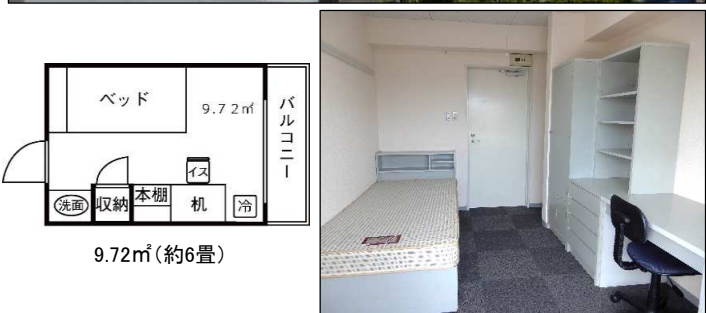

■高田馬場駅より田無駅まで18分(急行利用)

■西武新宿線「田無駅」より徒歩12分

トラストシステムサービス株式会社

〒113-0021 東京都文京区本駒込6-1-21 トラスティ第3ビル4F TEL03-3945-6548 FAX03-3945-6562
URL : <http://www.trust-ss.co.jp> E-mail : office@trust-ss.co.jp

201810 学