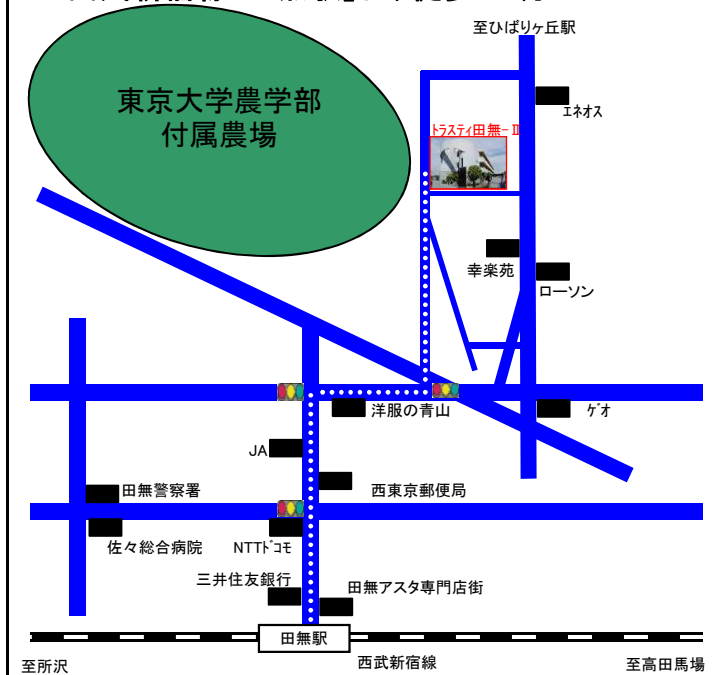

■高田馬場駅より田無駅まで18分(急行利用)

■西武新宿線「田無駅」より徒歩12分

トラストシステムサービス株式会社

〒113-0021 東京都文京区本駒込6-1-21 トラスティ第3ビル4F TEL03-3945-6548 FAX03-3945-6562
URL : <http://www.trust-ss.co.jp> E-mail : office@trust-ss.co.jp

201810 学