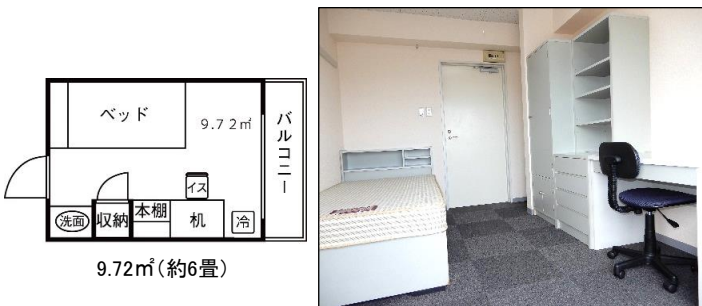

管理・食事・家具付 **トラスティ田無(男子専用)**

管理人のきめ細かい心づかいに居心地満点！！

- ■東京都西東京市西原町5丁目2-5
- ■鉄骨ALC造3階建【総室数188室】
- ■1990年完成(2015年外壁リニューアル済)

朝・夕2食付

月額費用	2食付プラン	58,000円
	月～土曜日までの朝・夕2食付のお得なプラン 賃料40,000 管理費4,000円 食費14,000円	
	契約時にどちらか選択していただけます (注)契約期間中のプラン変更はできません	
その他費用	食事別プラン	44,000円
	7&11・部活で帰りが遅くなる方にお勧めのプラン 賃料40,000 管理費4,000円	
その他費用		電気使用料金、電話通話料金
インターネット料・電気基本料・水道料は管理費に含まれております。		
契約時費用	保証金(敷金)	50,000円
	礼金(入室料)	50,000円
	住宅総合保険料	11,000円/1年
	契約期間	1年(更新可)

■共同施設

食堂・自炊コーナー・製氷機・自販機・大浴場・
トイレ(ウォシュレット)・コインランドリールーム・BSアンテナ・
下足入・駐輪場・コイン式コピー機・食堂内Wi-Fi
大浴場は24時間利用可能！！(清掃時間を除く)

■各室専用設備

エアコン・天井照明・クローゼット・電話機・机・椅子・ベッド・
冷蔵庫・カーテン・洗面台・バルコニー・インターネット専用線(Wi-Fi)
2ドア冷蔵庫

全室インターネット専用回線(LAN/Wi-fi)完備！
最大100Mbps手続き無しで入居日から使えます！

■各種サービス

管理：管理人が24時間常駐
宅配便：不在の場合でも管理室にてお預かりします
☆食事別プランでも以下の料金で召し上がれます☆

食事：朝食250円(6:30～8:30)
(予約制) (土曜日の朝食は7:00～9:00)
夕食500円(18:30～22:00)

体験入寮のご案内

体験入寮を随時受付しております。(満室の場合はご了承下さい)

1泊限定「無料」(食事料金込)※食事は日曜祭日休
入試などの宿泊施設として一度ご利用下さい

■高田馬場駅より田無駅まで18分(急行利用)

■西武新宿線「田無駅」より徒歩17分

トラストシステムサービス株式会社

〒113-0021 東京都文京区本駒込6-1-21 トラスティビル4F TEL03-3945-6548 FAX03-3945-6562
URL: <http://www.trust-ss.co.jp> E-mail: office@trust-ss.co.jp

2019.09.30 学