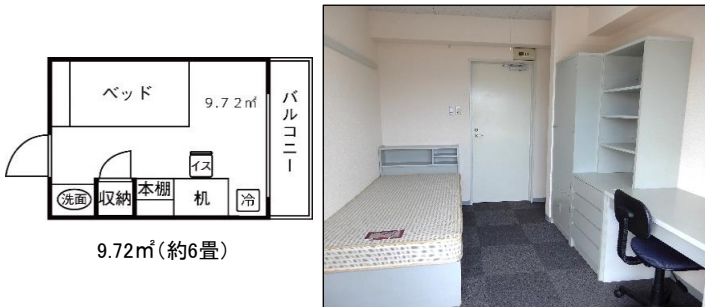

管理・食事・家具付 **トラスティ田無-II(男子専用)**

管理人常駐によるきめ細かいサービスが待望の生活空間を提供します

- ■東京都西東京市北原町3丁目5-1
- ■鉄筋コンクリート造3階建【総室数160室】
- ■1993年完成(2004年リニューアル済)

朝・夕2食付

月額費用	2食付プラン	65,000円
	月～土曜日までの朝・夕2食付のお得なプラン 賃料47,000 管理費4,000円 食費14,000円	
	契約時にどちらか選択していただきます (注)契約期間中のプラン変更はできません	
その他費用	食事別プラン	51,000円
	7ルナイト・部活で帰りが遅くなる方にお勧めのプラン 賃料47,000 管理費4,000円	
その他費用		電気使用料金、電話通話料金
インターネット料・電気基本料・水道料は管理費に含まれております。		
契約時費用	保証金(敷金)	50,000円
	礼金(入室料)	50,000円
	住宅総合保険料	11,000円/1年
	契約期間	1年(更新可)

■共同施設

食堂・自炊コーナー・製氷機・自販機・大浴場・トイレ(ウォシュレット)・コインランドリールーム・BSアンテナ・下足入・駐輪場・コイン式コピー機・食堂内Wi-Fi
大浴場は24時間利用可能!!(清掃時間を除く)

■各室専用設備

エアコン・天井照明・クローゼット・電話機・机・椅子・ベッド・冷蔵庫・カーテン・洗面台・バルコニー・インターネット専用線(Wi-Fi) 2ドア冷蔵庫

全室インターネット専用回線(LAN/Wi-fi)完備!
最大100Mbps手続き無しで入居日から使えます!

■各種サービス

管理 : 管理人が24時間常駐
宅配便 : 不在の場合でも管理室にてお預かりします
☆食事別プランでも以下の料金を召し上がれます☆
食事 : 朝食250円(6:30~9:30)
(予約制) 夕食500円(18:30~22:00)

体験入寮のご案内

体験入寮を随時受付しております。(満室の場合はご了承下さい)

1泊限定「無料」(食事料金込)※食事は日曜祭日休
入試などの宿泊施設として一度ご利用下さい