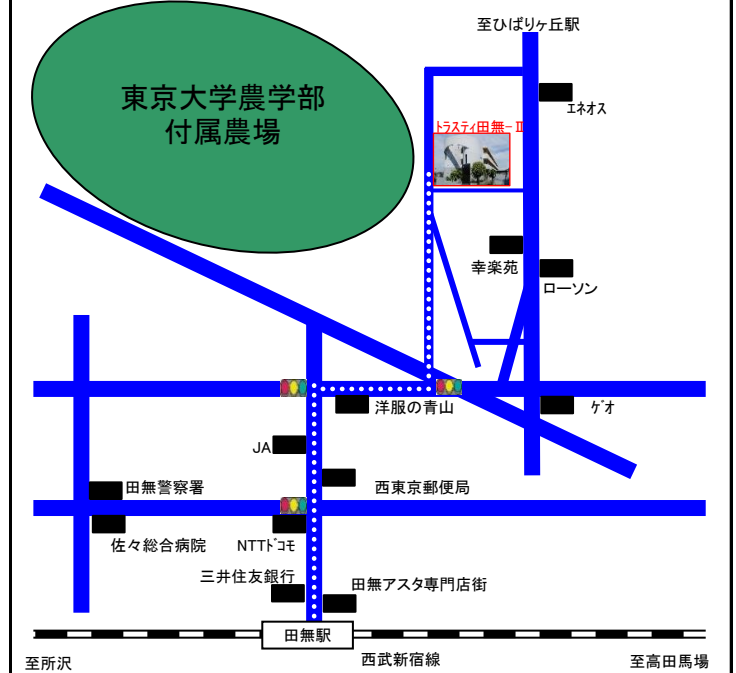

■高田馬場駅より田無駅まで18分(急行利用)

■西武新宿線「田無駅」より徒歩12分

トラストシステムサービス株式会社

〒113-0021 東京都文京区本駒込6-1-21 コト社第3ビル4F TEL03-3945-6548 FAX03-3945-6562
URL: <http://www.trust-ss.co.jp> E-mail: office@trust-ss.co.jp

2019.09.30 学