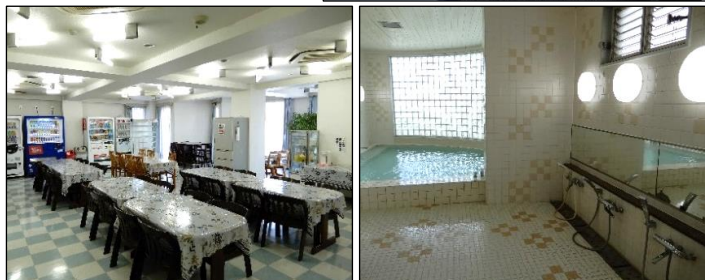

管理・食事・家具付 **トラスティ田無-II(男子専用)**

管理人常駐によるきめ細かいサービスが待望の生活空間を提供します

- ■東京都西東京市北原町3丁目5-1
- ■鉄筋コンクリート造3階建【総室数160室】
- ■1993年完成(2004年リニューアル済)

朝・夕2食付

月額費用	2食付プラン	65,000円
	月～土曜日までの朝・夕2食付のお得なプラン 賃料47,000 管理費4,000円 食費14,000円	
	契約時にどちらか選択していただきます (注)契約期間中のプラン変更はできません	
その他費用	食事別プラン	51,000円
	7ルナイト・部活で帰りが遅くなる方にお勧めのプラン 賃料47,000 管理費4,000円	
その他費用		電気使用料金、電話通話料金
インターネット料・電気基本料・水道料は管理費に含まれております。		
契約時費用	保証金(敷金)	50,000円
	礼金(入室料)	50,000円
	住宅総合保険料	11,000円/1年
	契約期間	1年(更新可)

■共同施設

食堂・自炊コーナー・製氷機・自販機・大浴場・トイレ(ウォシュレット)・コインランドリールーム・BSアンテナ・下足入・駐輪場・コイン式コピー機・食堂内Wi-Fi
大浴場は24時間利用可能!!(清掃時間を除く)

■各室専用設備

エアコン・天井照明・クローゼット・電話機・机・椅子・ベッド・冷蔵庫・カーテン・洗面台・バルコニー・インターネット専用線(Wi-Fi) 2ドア冷蔵庫

全室インターネット専用回線(LAN/Wi-fi)完備!
最大100Mbps手続き無しで入居日から使えます!

■各種サービス

管理 : 管理人が24時間常駐
宅配便 : 不在の場合でも管理室にてお預かりします
☆食事別プランでも以下の料金を召し上がれます☆
食事 : 朝食250円(6:30~9:30)
(予約制) 夕食500円(18:30~22:00)

体験入寮のご案内

体験入寮を随時受付しております。(満室の場合はご了承下さい)

1泊限定「無料」(食事料金込)※食事は日曜祭日休
入試などの宿泊施設として一度ご利用下さい