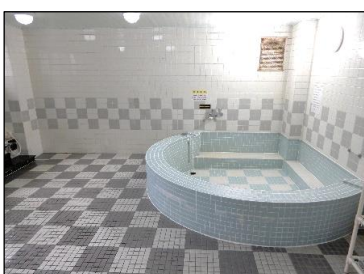

■大手町まで16分 ■飯田橋まで22分

■東京メトロ東西線「葛西駅」より徒歩5分

トラストシステムサービス株式会社

〒113-0021 東京都文京区本駒込6-1-21 トラスト社第3ビル4F TEL03-3945-6548 FAX03-3945-6562
URL: <http://www.trust-ss.co.jp> E-mail: office@trust-ss.co.jp

202010 学