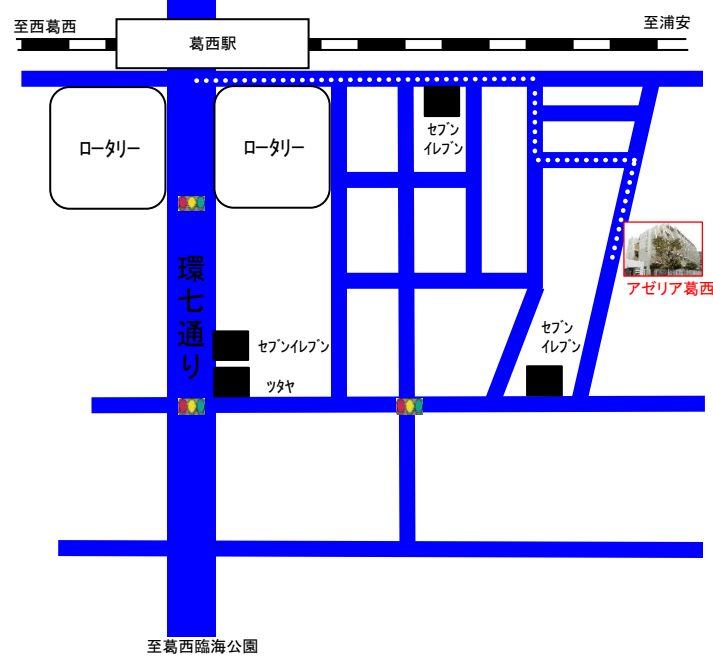

■大手町まで16分 ■飯田橋まで22分

■東京メトロ東西線「葛西駅」より徒歩5分

トラストシステムサービス株式会社

〒113-0021 東京都文京区本駒込6-1-21 トラスト社第3ビル4F TEL03-3945-6548 FAX03-3945-6562
URL: <http://www.trust-ss.co.jp> E-mail: office@trust-ss.co.jp

202010 学