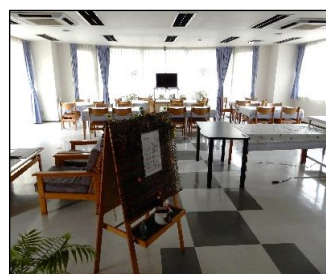

■大手町まで16分 ■飯田橋まで22分

■東京メトロ東西線「葛西駅」より徒歩5分

トラストシステムサービス株式会社

〒113-0021 東京都文京区本駒込6-1-21 トラスト社第3ビル4F TEL03-3945-6548 FAX03-3945-6562
URL: <http://www.trust-ss.co.jp> E-mail: office@trust-ss.co.jp

202010 学