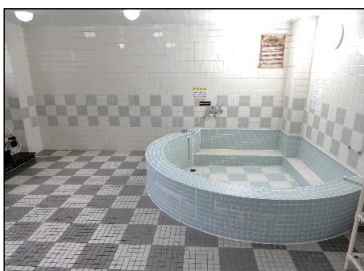

管理・食事・家具付 アゼリア葛西(男子専用)

管理人のきめ細かい心づかいに加え駅近で居心地最高！！

- ■東京都江戸川区東葛西6丁目24-4
- ■鉄筋コンクリート造5階建【総室数75室】
- ■1989年完成(2009年リニューアル済)

月額費用	2食付プラン	67,000円
	月～土曜日までの朝・夕2食付のお得なプラン 賃料46,000 管理費7,000円 食費14,000円	
	契約時にどちらか選択していただけます (注)契約期間中のプラン変更が1度だけ可能	
月額費用	食事別プラン	53,000円
	7バルコニー・部活で帰りが遅くなる方にお勧めのプラン 賃料46,000 管理費7,000円	
	その他費用	コインランドリー／電気使用料金
インターネット料・電気基本料・水道料は管理費に含まれております。		
契約時費用	保証金(敷金)	55,000円
	入室料(礼金)	55,000円
	住宅総合保険料	11,000円／1年
	契約期間	1年(更新可)

■共同施設

食堂(談話コーナー)・自炊コーナー・自販機・大浴場・トイレ・コインランドリー・BSアンテナ・下足入・駐輪場・エントランスオートロック・エレベーター
シャワーは24時間利用可能！！(清掃時間を除く)
浴槽利用時間: 18:30～24:00

■各室専用設備

エアコン・天井照明・クローゼット・机・椅子・ベッド・カーテン・洗面台(温水器付)・バルコニー・2ドア冷凍庫付冷蔵庫
インターネット専用線(Wi-Fi)
全室インターネット専用回線(LAN)完備！
室内Wi-Fi設備完備(WPSでスマホも簡単設定)
最大100Mbps手続き無しで入居日から使えます！

■各種サービス

管理：管理人が24時間常駐
宅配便：不在の場合でも管理室にてお預かりします
☆食事別プランでも以下の料金を召し上がられます☆
食事：朝食250円(6:30～8:00)
(予約制) 夕食500円(18:30～22:00)

体験入寮のご案内

体験入寮を随時受付しております。(満室の場合はご了承下さい)
1泊限定「無料」(食事料金は別途)
入試などの宿泊施設として一度ご利用下さい

■大手町まで16分 ■飯田橋まで22分

■東京メトロ東西線「葛西駅」より徒歩5分

トラストシステムサービス株式会社

〒113-0021 東京都文京区本駒込6-1-21 トラ社第3ビル4F TEL03-3945-6548 FAX03-3945-6562
URL: <http://www.trust-ss.co.jp> E-mail: office@trust-ss.co.jp

202108 学