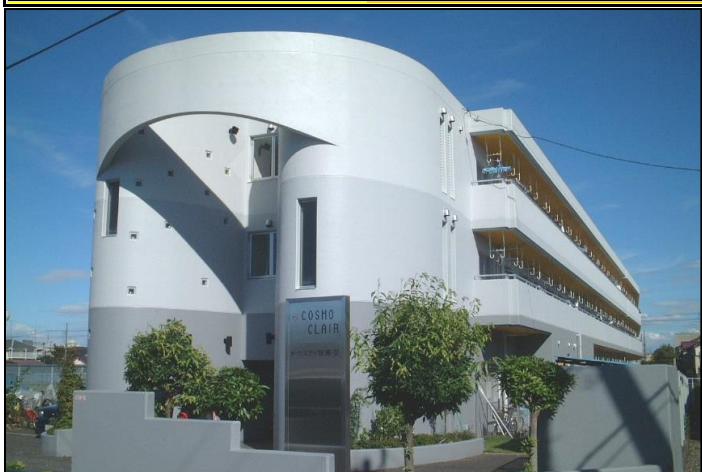

管理・食事・家具付 **トラスティ田無-II(男子専用)**

管理人常駐によるきめ細かいサービスが待望の生活空間を提供します

- ■東京都西東京市北原町3丁目5-1
- ■鉄筋コンクリート造3階建【総室数160室】
- ■平成5年完成(平成16年リニューアル済)

朝・夕2食付

月額費用	2食付プラン	60,000円
	月～土曜日までの朝・夕2食付のお得なプラン 賃料42,000 管理費4,000円 食費14,000円	
	契約時にどちらか選択していただきます (注)契約期間中のプラン変更が1度だけ可能	
月額費用	食事別プラン	46,000円
	7ルナイト・部活で帰りが遅くなる方にお勧めのプラン 賃料42,000 管理費4,000円	
	その他費用	電気使用料金、電話通話料金
インターネット料・電気基本料・水道料は管理費に含まれております。		
契約時費用	保証金(敷金)	50,000円
	礼金(入室料)	50,000円
	住宅総合保険料	11,000円/1年
	契約期間	1年(更新可)

■共同施設

食堂・自炊コーナー・製氷機・自販機・大浴場・トイレ(ウォシュレット)・コインランドリールーム・BSアンテナ・下足入・駐輪場・コイン式コピー機・食堂内Wi-Fi
大浴場は24時間利用可能!!(清掃時間を除く)

■各室専用設備

エアコン・天井照明・クローゼット・電話機・机・椅子・ベッド・カーテン・洗面台・バルコニー・インターネット専用線(有線・無線)
2ドア冷蔵庫

全室インターネット専用回線(LAN/wi-fi)完備!
最大100Mbps手続き無しで入居日から使えます!

■各種サービス

管理 : 管理人が24時間常駐
宅配便 : 不在の場合でも管理室にてお預かりします
☆食事別プランでも以下の料金で召し上がれます☆
食事 : 朝食250円(6:30～9:30)
(予約制) 夕食500円(18:30～22:00)

体験入寮のご案内

体験入寮を随時受付しております。(満室の場合はご了承下さい)
1泊限定「無料」(食事料金込)※食事は日曜祭日休業
入試などの宿泊施設として一度ご利用下さい