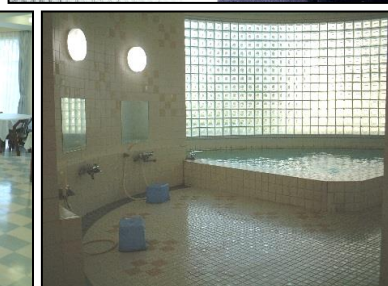

■各種サービス

管理 : 管理人が24時間常駐
宅配便 : 不在の場合でも管理室にてお預かりします
☆食事別プランでも以下の料金で召し上がれます☆
食事 : 朝食250円(6:30～9:30)
(予約制) 夕食500円(18:30～22:00)

体験入寮のご案内

体験入寮を随時受付しております。(満室の場合はご了承下さい)
1泊限定「無料」(食事料金込)※食事は日曜祭日休業
入試などの宿泊施設として一度ご利用下さい