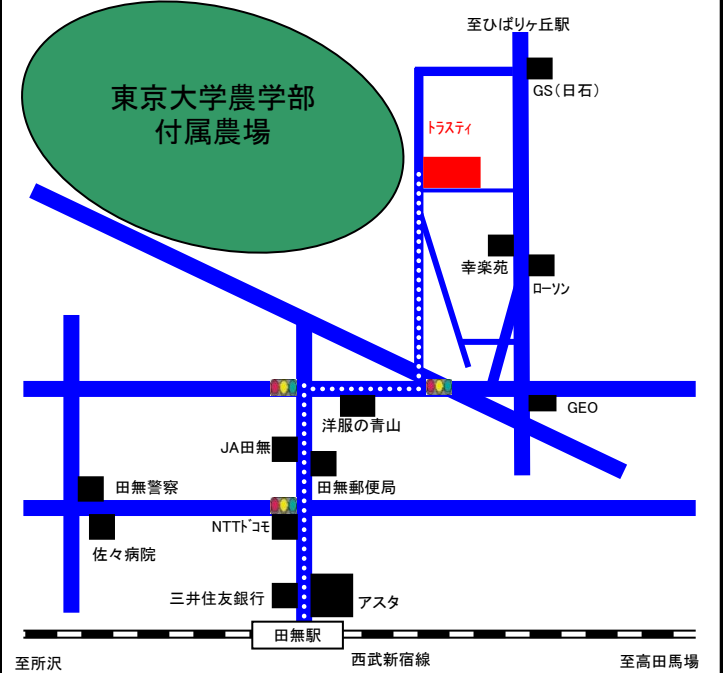

■高田馬場駅より田無駅まで18分(急行利用)

■西武新宿線「田無駅」より徒歩12分

トラストシステムサービス株式会社

〒113-0021 東京都文京区本駒込6-1-21 コト社第3ビル4F
TEL03-3945-6548 FAX03-3945-6562

URL : <http://www.trust-ss.co.jp>
E-mail : office@trust-ss.co.jp