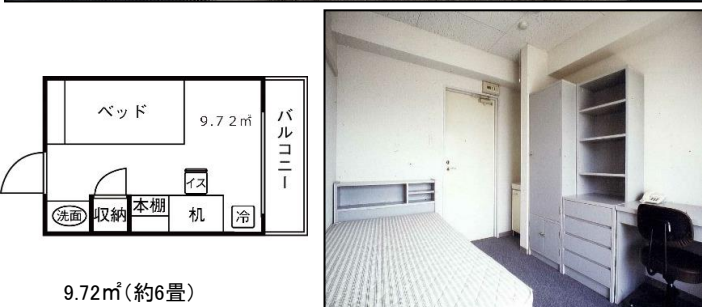

管理・食事・家具付 **トラスティ田無(男子専用)**

管理人のきめ細かい心づかいに居心地満点！！

- ■東京都西東京市西原町5丁目2-5
- ■鉄骨ALC造3階建【総室数188室】
- ■平成2年完成(平成27年外壁リニューアル済)

朝・夕2食付

月額費用	2食付プラン	58,000円
	月～土曜日までの朝・夕2食付のお得なプラン 賃料38,000 管理費4,000円 食費16,000円	
	↑契約時にどちらか選択していただけます↓ (注)契約期間中のプラン変更が1度だけ可能	
その他費用	食事別プラン	42,000円
	7パイト・部活で帰りが遅くなる方にお勧めのプラン 賃料38,000 管理費4,000円	
その他費用		電気使用料金、電話通話料金
インターネット料・電気基本料・水道料は管理費に含まれております。		
契約時費用	保証金(敷金)	50,000円
	礼金(入室料)	50,000円
	住宅総合保険料	11,000円/1年
	契約期間	1年(更新可)

■共同施設

食堂・自炊コーナー・製氷機・自販機・大浴場・トイレ(ウォシュレット)・コインランドリールーム・BSアンテナ・下足入・駐輪場・コイン式コピー機・食堂内Wi-Fi
大浴場は24時間利用可能！！(清掃時間を除く)

■各室専用設備

エアコン・天井照明・クローゼット・電話機・机・椅子・ベッド・カーテン・洗面台・バルコニー・インターネット専用線(Wi-Fi) 2ドア冷蔵庫

全室インターネット専用回線(LAN/wi-fi)完備！
最大100Mbps手続き無しで入居日から使えます！

■各種サービス

管理：管理人が24時間常駐
宅配便：不在の場合でも管理室にてお預かりします
☆食事別プランでも以下の料金で召し上がれます☆
食事：朝食300円(6:30～8:30)
(予約制) 夕食600円(18:30～22:00)

体験入寮のご案内

体験入寮を随時受付しております。(満室の場合はご了承下さい)
1泊限定「無料」(食事料金込)※食事は日曜祭日休業
入試などの宿泊施設として一度ご利用下さい

■高田馬場駅より田無駅まで18分(急行利用)

■西武新宿線「田無駅」より徒歩17分

トラストシステムサービス株式会社

〒113-0021 東京都文京区本駒込6-1-21 コナ社第3ビル4F
TEL03-3945-6548 FAX03-3945-6562

URL: <http://www.trust-ss.co.jp>
E-mail: office@trust-ss.co.jp