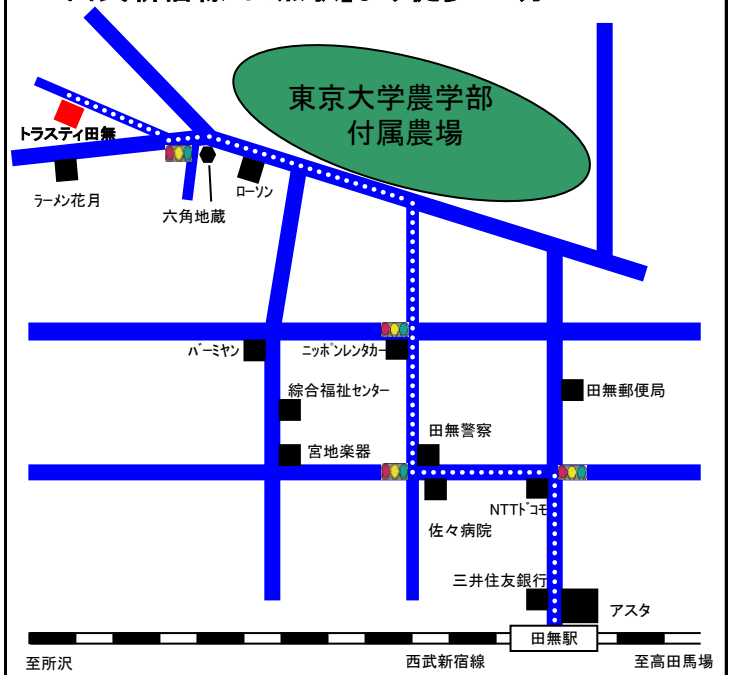

## ■高田馬場駅より田無駅まで18分(急行利用)

## ■西武新宿線「田無駅」より徒歩17分