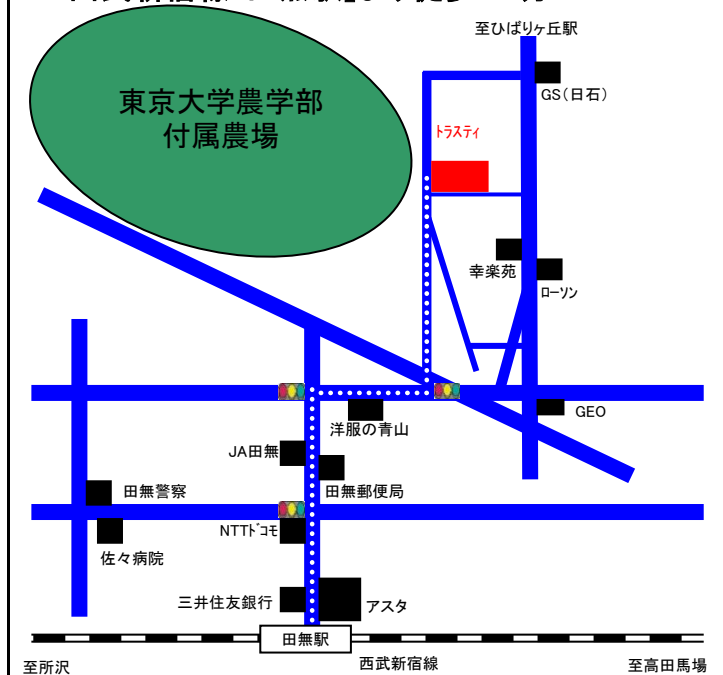

■高田馬場駅より田無駅まで18分(急行利用)

■西武新宿線「田無駅」より徒歩12分

トラストシステムサービス株式会社

〒113-0021 東京都文京区本駒込6-1-21 コト社第3ビル4F
TEL03-3945-6548 FAX03-3945-6562

URL : <http://www.trust-ss.co.jp>
E-mail : office@trust-ss.co.jp