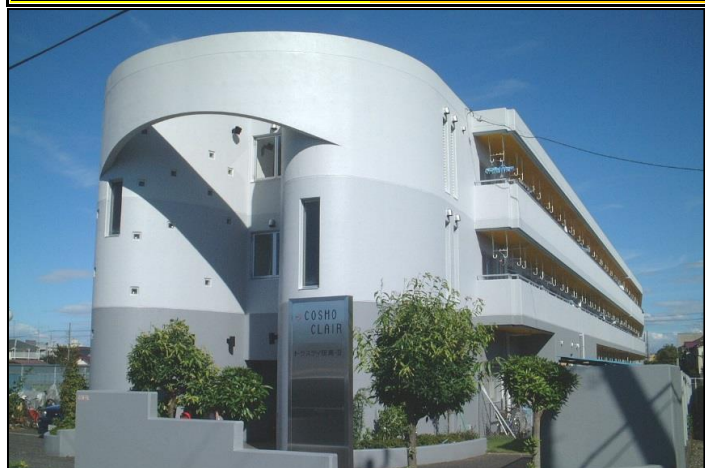

管理・食事・家具付 **トラスティ田無-II(男子専用)**

管理人常駐によるきめ細かいサービスが待望の生活空間を提供します

- ■東京都西東京市北原町3丁目5-1
- ■鉄筋コンクリート造3階建【総室数160室】
- ■平成5年完成(平成16年リニューアル済)

朝・夕2食付

月額費用	2食付プラン	62,000円
	月～土曜日までの朝・夕2食付のお得なプラン 賃料42,000 管理費4,000円 食費16,000円	
	契約時にどちらか選択していただきます (注)契約期間中のプラン変更が1度だけ可能	
月額費用	食事別プラン	46,000円
	7ルナイト・部活で帰りが遅くなる方にお勧めのプラン 賃料42,000 管理費4,000円	
	その他費用	電気使用料金、電話通話料金
インターネット料・電気基本料・水道料は管理費に含まれております。		
契約時費用	保証金(敷金)	50,000円
	礼金(入室料)	50,000円
	住宅総合保険料	11,000円/1年
	契約期間	1年(更新可)

■共同施設

食堂・自炊コーナー・製氷機・自販機・大浴場・トイレ(ウォシュレット)・コインランドリールーム・BSアンテナ・下足入・駐輪場・コイン式コピー機・食堂内Wi-Fi
大浴場は24時間利用可能!!(清掃時間を除く)

■各室専用設備

エアコン・天井照明・クローゼット・電話機・机・椅子・ベッド・カーテン・洗面台・バルコニー・インターネット専用線(有線・無線)
2ドア冷蔵庫

全室インターネット専用回線(LAN/wi-fi)完備!
最大100Mbps手続き無しで入居日から使えます!

■各種サービス

管理 : 管理人が24時間常駐
宅配便 : 不在の場合でも管理室にてお預かりします
★食事別プランでも以下の料金で召し上がれます★
食事 : 朝食300円(6:30～9:30)
(予約制) 夕食600円(18:30～22:00)

9.72㎡(約6畳)